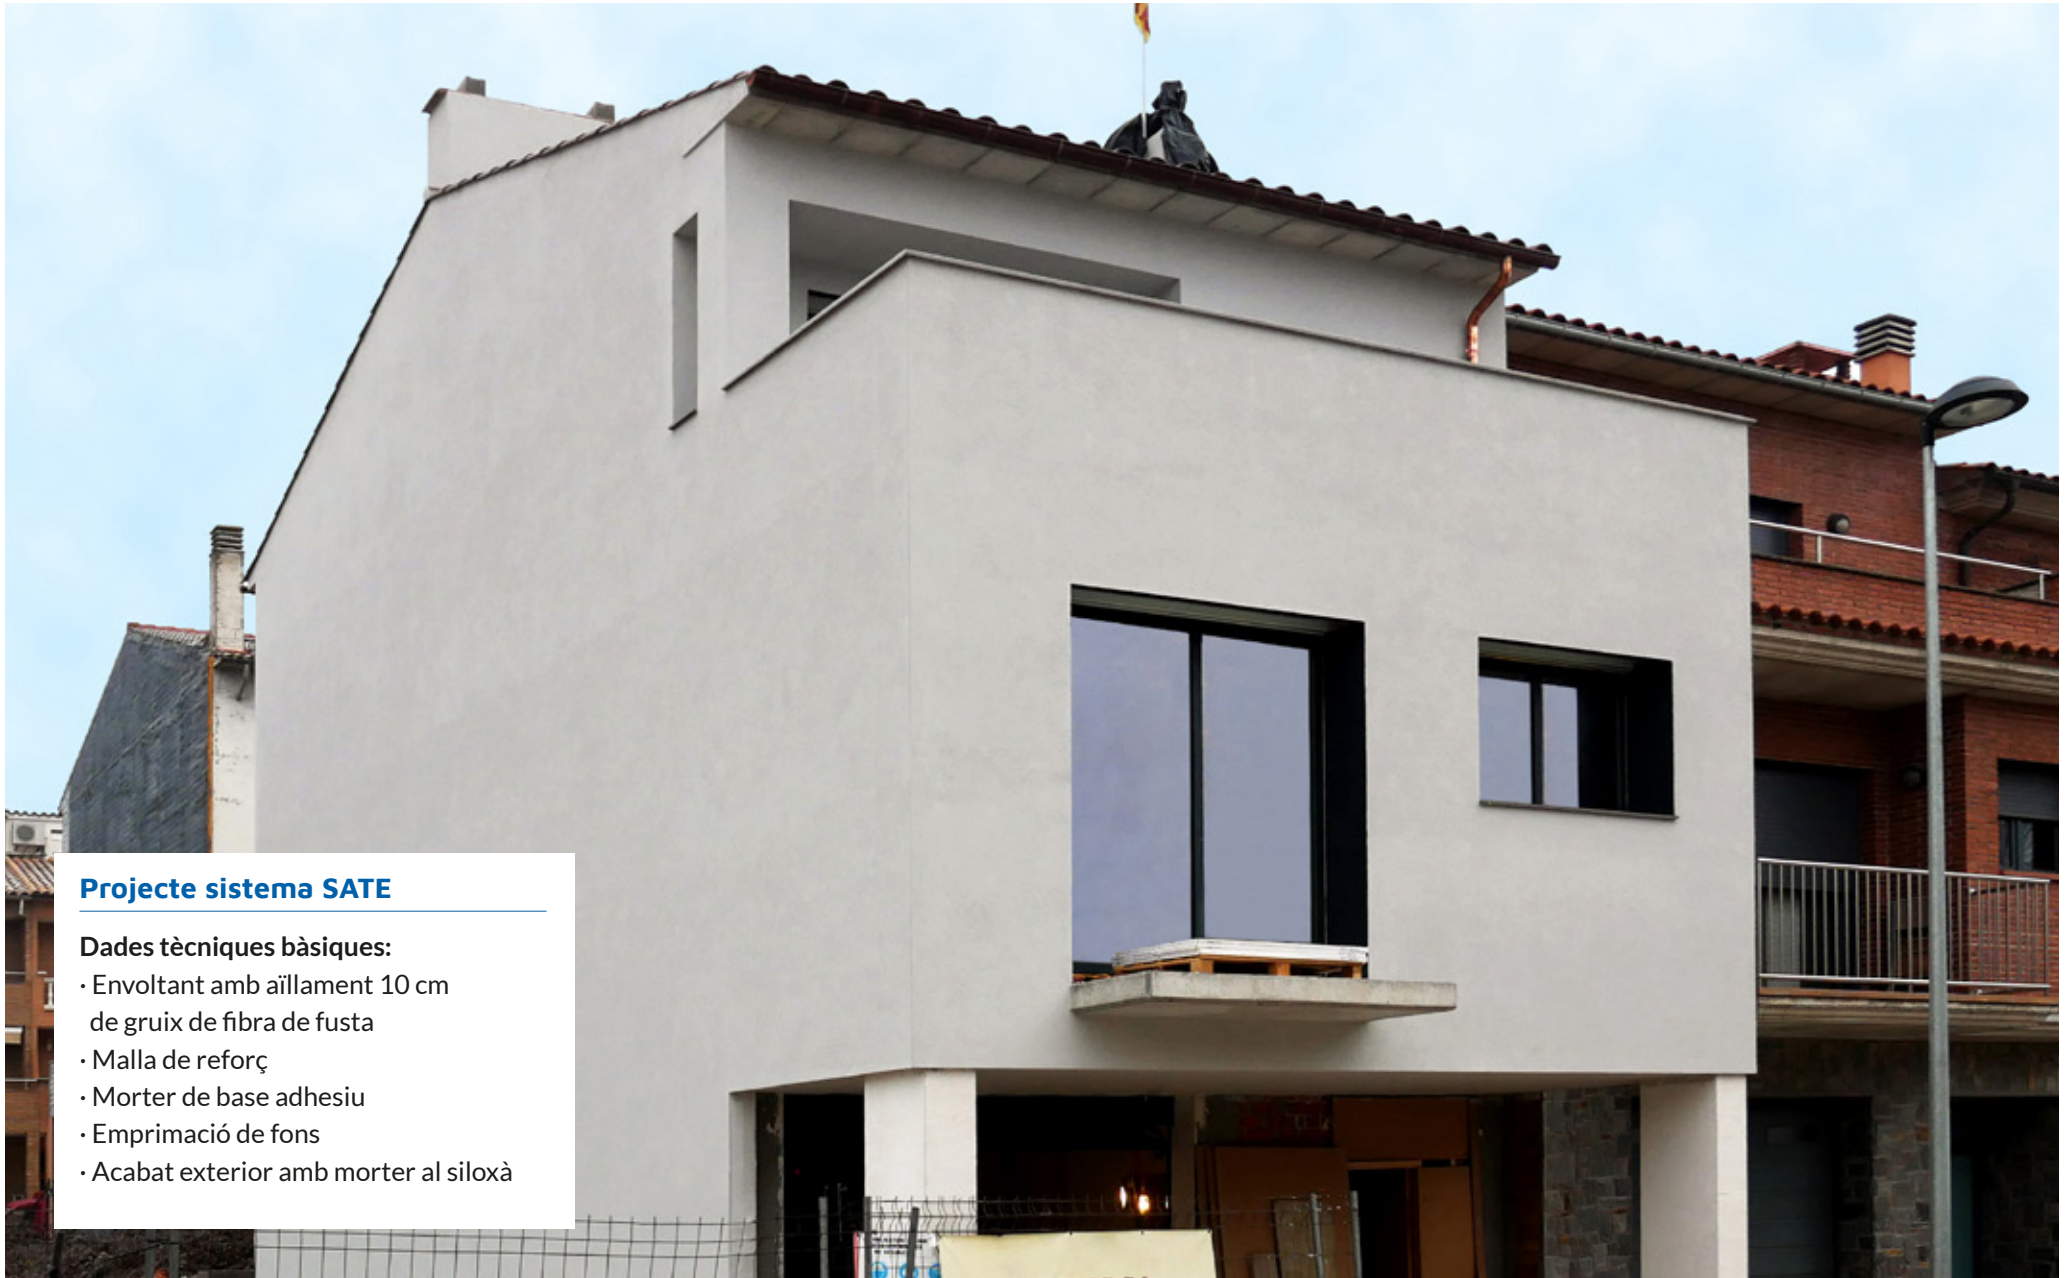

— Eficiència energètica i confort tèrmic i acústic —

Projecte
sistema
SATE

Habitatge unifamiliar amb aïllament per l'exterior amb fibra de fusta

•———— *Habitatge unifamiliar amb aïllament per l'exterior amb fibra de fusta* ————•

Projecte sistema SATE

Dades tècniques bàsiques:

- Envoltant amb aïllament 10 cm de gruix de fibra de fusta
- Malla de reforç
- Morter de base adhesiu
- Emprimació de fons
- Acabat exterior amb morter al siloxà